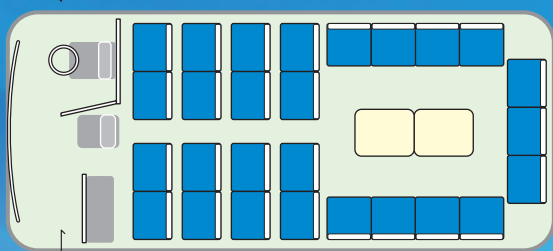

大堰観光バスの貸切中型バス

日野セレガ
ハイデッカ

27人乗り

サロンスペースは全部で11席
移動中もみんなで楽しくおしゃべりTIME

映像のキレイな液晶テレビが前後2台

中型ながら、空間のゆとり
とワンランク上の快適性を誇る「セレガ」。

27人乗りは、後部にサロン席を備え、お仲間と車中で過ごす時間も旅の一部となります。

2スパン左右貫通式トランクで
ゴルフバッグだってらくらく収納

車内装備品

20インチ液晶モニター&サロン席専用モニター、DVD、ビデオ、通信カラオケ、ワイヤレスマイク、冷蔵庫、湯沸し器、サロンシート&シャンデリア、左右貫通式トランクルーム

安全装備品

ドラレコ、デジタコ

一般貸切旅客自動車運送人事業(関自旅1第1141号)

ステキな旅のパートナー

株式会社 **大堰観光バス**

〒361-0004 埼玉県行田市須加2972-2