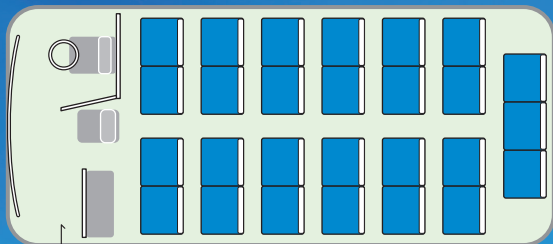

大堰観光バスの貸切中型バス

日野セレガ
ハイデッカ

27人乗り

サロンスペースは全部で11席
移動中もみんなで楽しくおしゃべりTIME

映像のキレイな液晶テレビが前後2台

中型ながら、空間のゆとり
とワンランク上の快適性を誇る「セレガ」。

27人乗りは、後部にサロン席を備え、お仲間と車中で過ごす時間も旅の一部となります。

2スパン左右貫通式トランクで
ゴルフバッグだってらくらく収納

車内装備品

20インチ液晶モニター&サロン席専用モニター、DVD、ビデオ、通信カラオケ、ワイヤレスマイク、冷蔵庫、湯沸し器、サロンシート&シャンデリア、左右貫通式トランクルーム

安全装備品

ドラレコ、デジタコ

一般貸切旅客自動車運送人事業(関自旅1第1141号)

ステキな旅のパートナー

株式会社 **大堰観光バス**

〒361-0004 埼玉県行田市須加2972-2