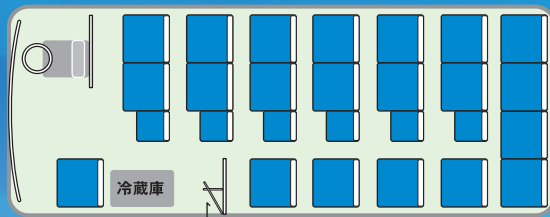

大堰観光バスの貸切小型バス

日野リエッセII

27人乗り

座り心地にこだわったハイバックシートで長時間の移動も快適です

映像のキレイな液晶テレビがあります

少人数向けのフットワークの軽い「リエッセ」
27人乗りは、お友達との旅行、地域コミュニティー等でお気軽にご利用いただけます。
電動補助ステップが装備されていますので、安心安全な旅のパートナーです。

電動補助ステップで乗り降り楽々

車内装備品