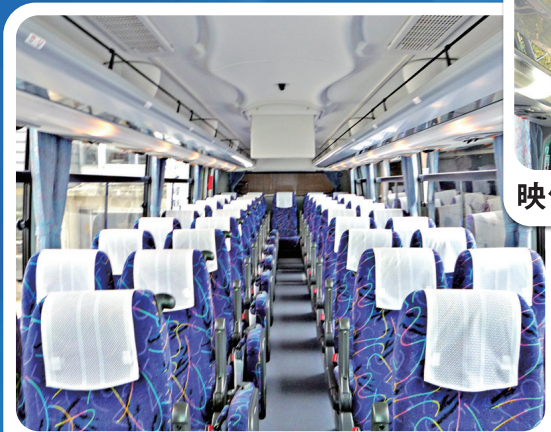

大堰観光バスの貸切大型バス

日野セレガ
ハイデッカ

60人乗り

大人数でも、快適な乗りごこちで旅をサポート

映像のキレイな液晶テレビが前後2台

2スパン左右貫通式トランクで
ゴルフバッグだってらくらく収納

安全性能が支える最高の
ホスピタリティ「セレガ」。

60人乗りのハイデッカは、
上質な乗り心地、充実の装備
による快適な旅をお楽しみい
ただけます。

車内装備品

20インチ液晶テレビ
& サロン席専用テレビ、
DVD、ビデオ、通信カラオケ、
ワイヤレスマイク、冷蔵庫、湯沸し器、
左右貫通式トランクルーム

安全装備品

ドラレコ、デジタコ、衝突軽減ブレーキ

一般貸切旅客自動車運送人事業(関自旅1第1141号)

ステキな旅のパートナー
株式会社 **大堰観光バス**

〒361-0004 埼玉県行田市須加2972-2

お問い合わせ・お申し込み