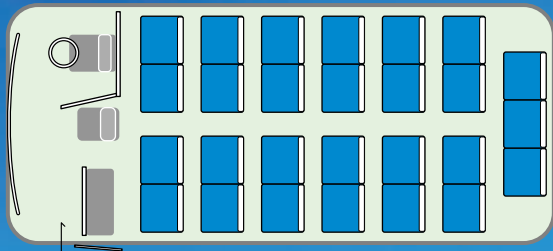

大堰観光バスの貸切中型バス

日野セレガ
ハイデッカ

27人乗り

サロンスペースは全部で11席
移動中もみんなで楽しくおしゃべりTIME

映像のキレイな液晶テレビが前後2台

2スパン左右貫通式トランクで
ゴルフバッグだってらくらく収納

中型ながら、空間のゆとり
とワンランク上の快適性を誇る「セレガ」。

27人乗りは、後部にサロン席を備え、お仲間と車中で過ごす時間も旅の一部となります。

車内装備品

20インチ液晶モニター&サロン席専用モニター、DVD、ビデオ、通信カラオケ、ワイヤレスマイク、冷蔵庫、湯沸し器、サロンシート&シャンデリア、左右貫通式トランクルーム

安全装備品

ドラレコ、デジタコ

一般貸切旅客自動車運送人事業(関自旅1第1141号)

ステキな旅のパートナー
株式会社 **大堰観光バス**

〒361-0004 埼玉県行田市須加2972-2

お問い合わせ・お申し込み