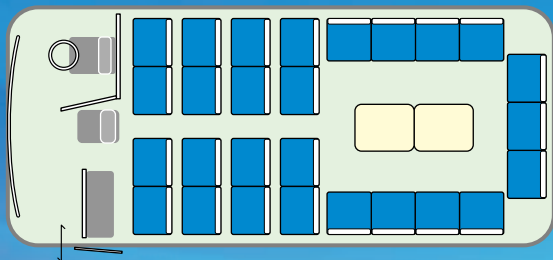

大堰観光バスの貸切中型バス

日野セレガ
ハイデッカ

27人乗り

サロンスペースは全部で11席
移動中もみんなで楽しくおしゃべりTIME

映像のキレイな液晶テレビが前後2台

2スパン左右貫通式トランクで
ゴルフバッグだってらくらく収納

中型ながら、空間のゆとり
とワンランク上の快適性を誇る「セレガ」。

27人乗りは、後部にサロン席を備え、お仲間と車中で過ごす時間も旅の一部となります。

車内装備品

20インチ液晶モニター&サロン席専用モニター、DVD、ビデオ、通信カラオケ、ワイヤレスマイク、冷蔵庫、湯沸し器、サロンシート&シャンデリア、左右貫通式トランクルーム

安全装備品

ドラレコ、デジタコ

一般貸切旅客自動車運送人事業(関自旅1第1141号)

ステキな旅のパートナー
株式会社 **大堰観光バス**

〒361-0004 埼玉県行田市須加2972-2

お問い合わせ・お申し込み