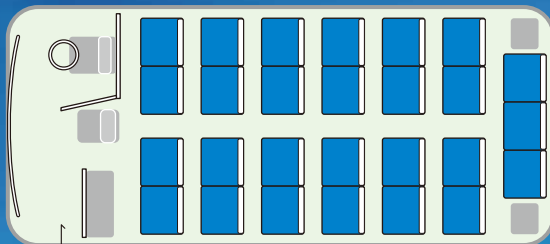

一般貸切旅客自動車運送人事業(関自旅1第1141号)

ステキな旅のパートナー
株式会社 **大堰観光バス**

〒361-0004 埼玉県行田市須加2972-2

お問い合わせ・お申し込み

☎048-557-1286

大堰観光バス

検索