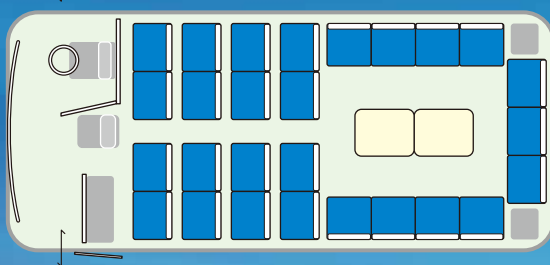

一般貸切旅客自動車運送人事業(関自旅1第1141号)

ステキな旅のパートナー
株式会社 **大堰観光バス**

〒361-0004 埼玉県行田市須加2972-2

お問い合わせ・お申し込み

☎048-557-1286

大堰観光バス

検索