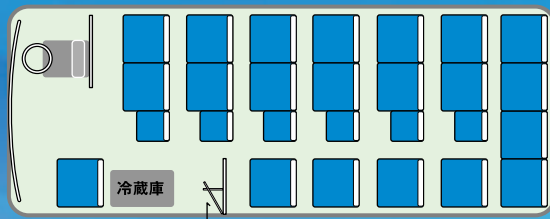

# 大堰観光バスの貸切小型バス

日野リエッセII

27人乗り

座り心地にこだわったハイバックシートで  
長時間の移動も快適です

映像のキレイな液晶テレビがあります

電動補助ステップで乗り降り楽々

少人数向けのフットワークの軽い「リエッセ」  
27人乗りは、お友達との旅行、  
地域コミュニティー等でお気軽にご利用いただけます。  
電動補助ステップが装備されていますので、安心安全な旅のパートナーです。

### 車内装備品

17.5インチ液晶テレビ、冷蔵庫  
DVD